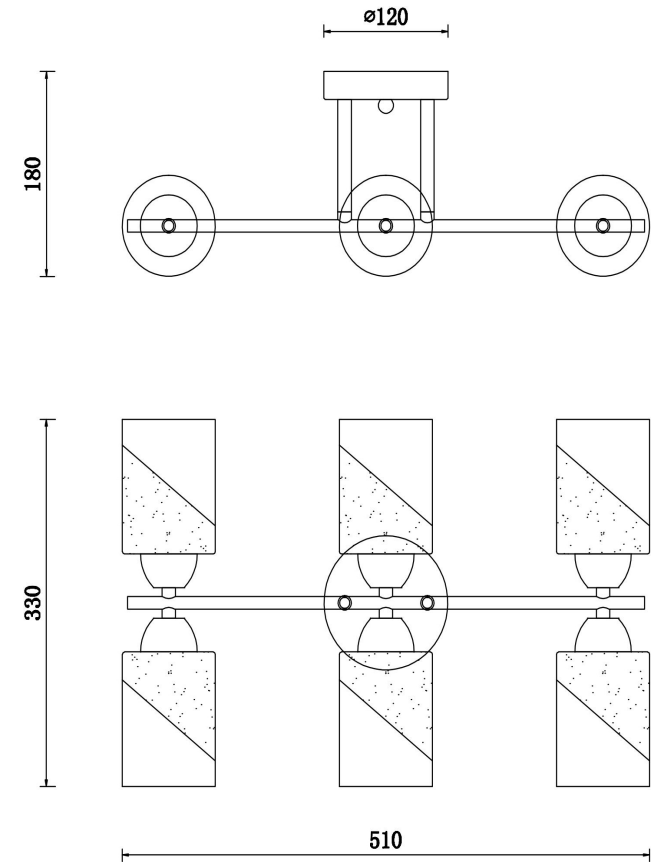

freya

Инструкция FR5226PL-06B

6xE27 60W

Модель: FR5226PL-06B
Коллекция: Modern
Серия: Серия - 226
Подвесной светильник