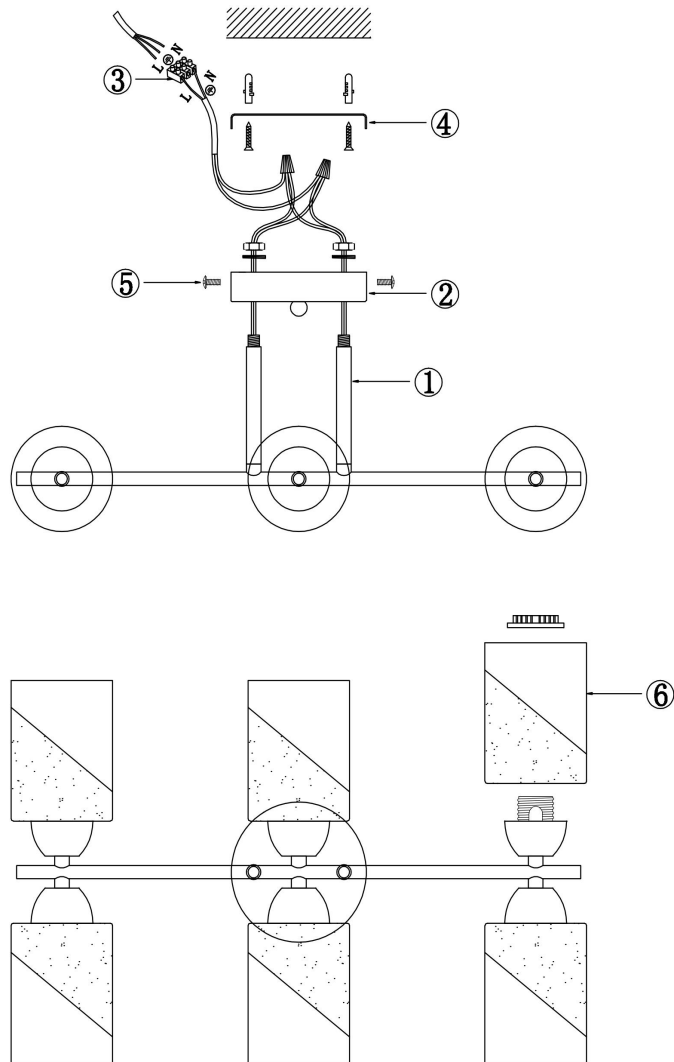

freya

Инструкция FR5226PL-06B

6xE27 60W

Модель: FR5226PL-06B
Коллекция: Modern
Серия: Серия - 226
Подвесной светильник