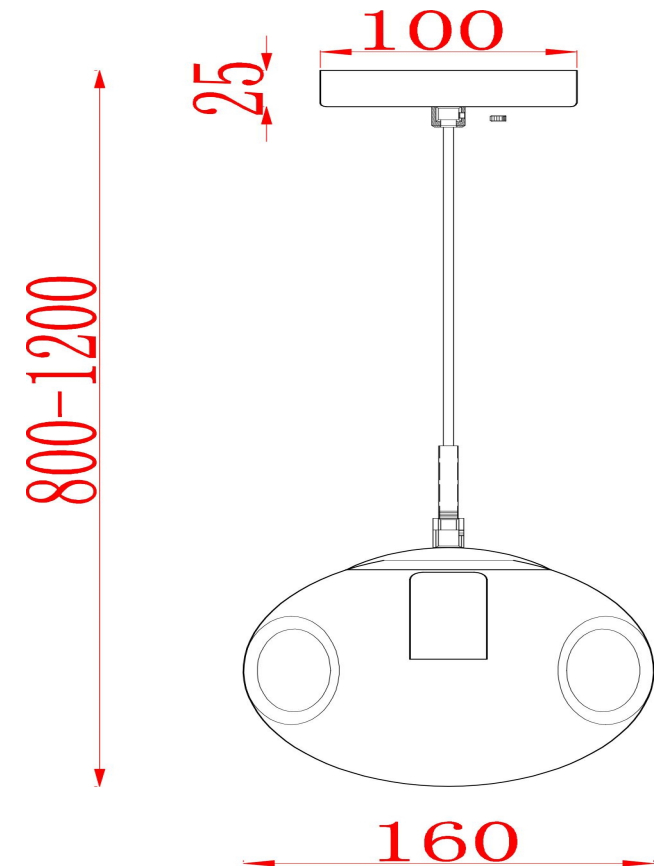

freya

Инструкция FR5235PL-01BS

1xE14 60W

Модель: FR5235PL-01BS
Коллекция: Modern
Серия: Серия - 235
Подвесной светильник