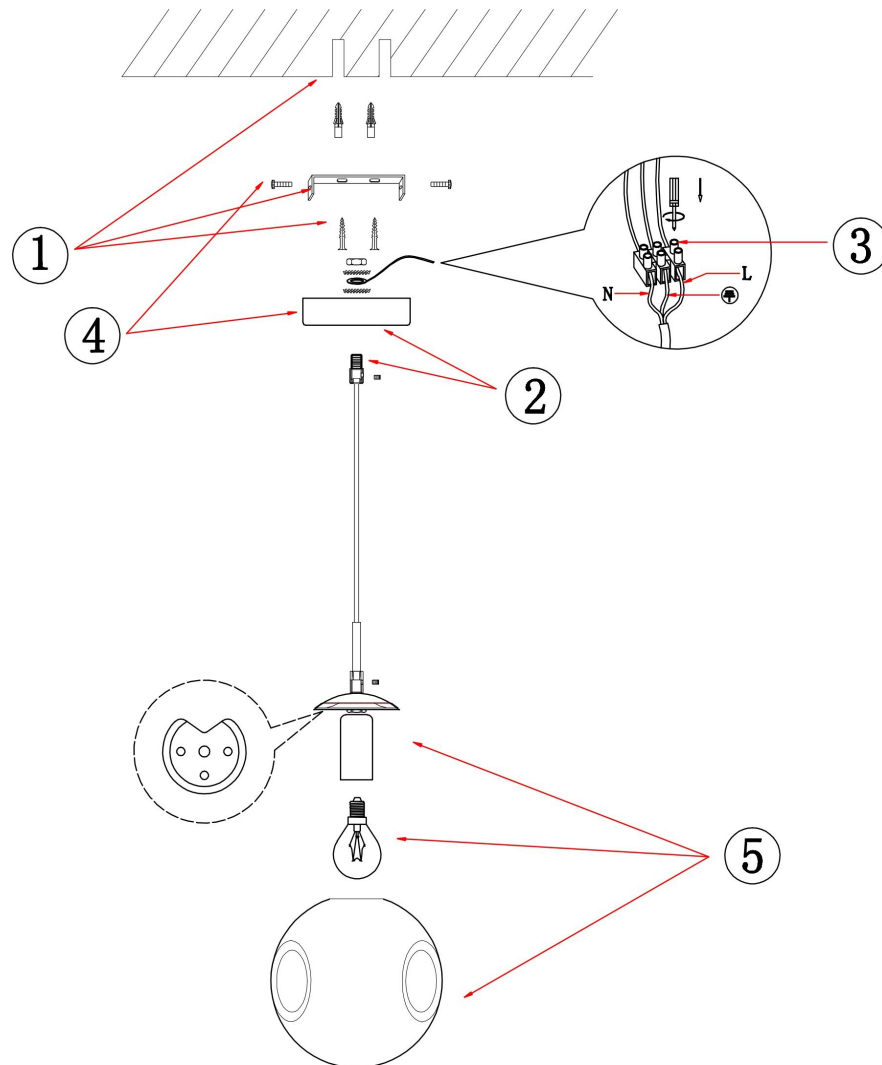

freya

Инструкция FR5235PL-01BS

1xE14 60W

Модель: FR5235PL-01BS
Коллекция: Modern
Серия: Серия - 235
Подвесной светильник