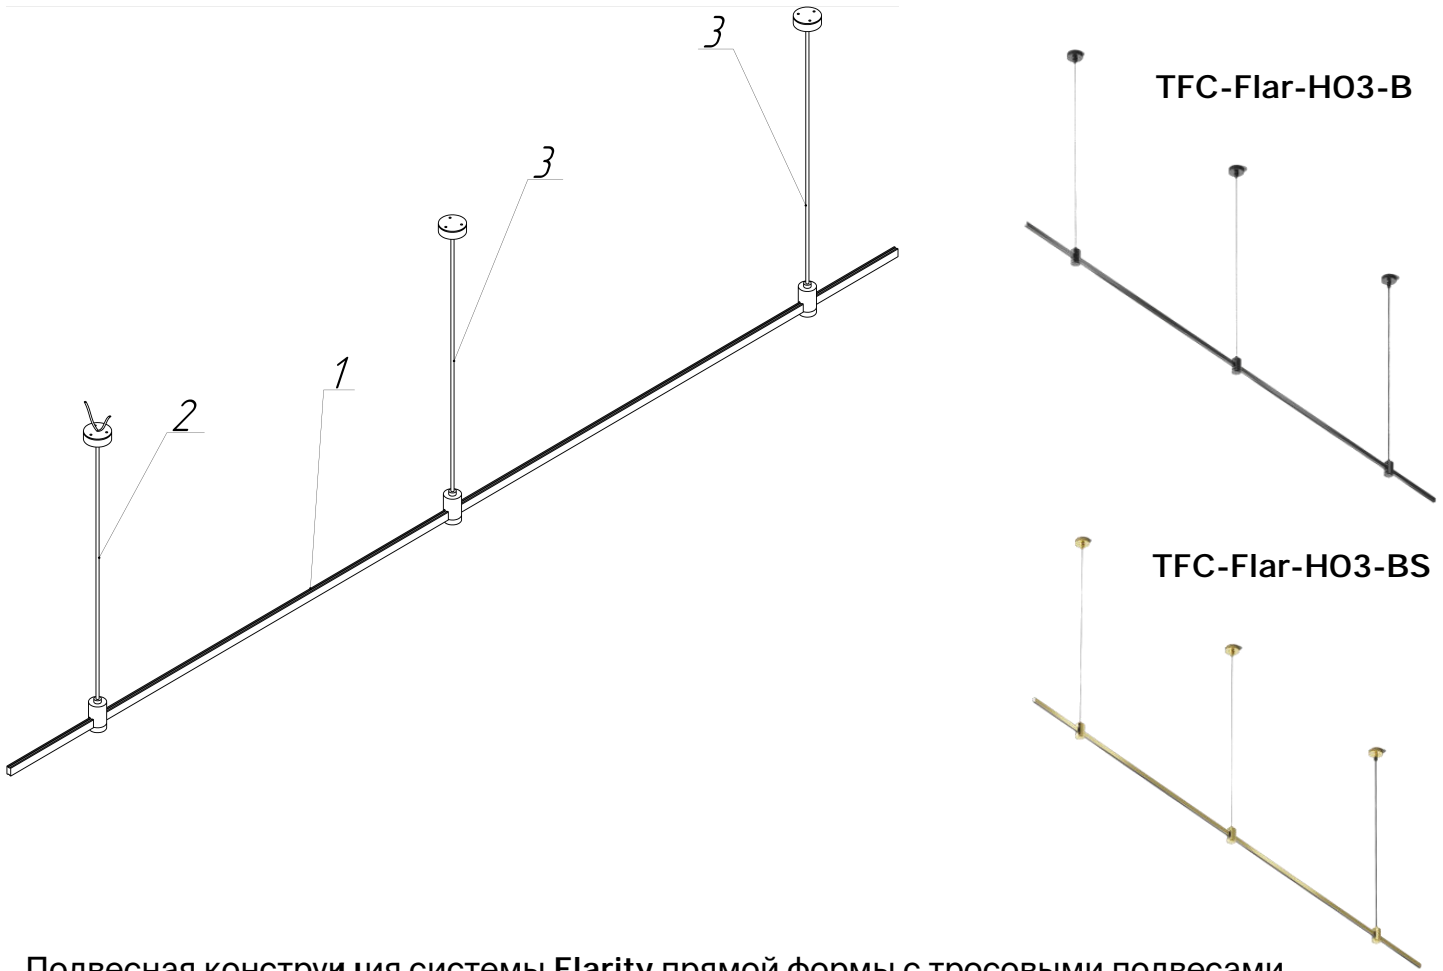

## Основание на тросовых подвесах Hang для трековых светильников Flarity

### Подвесная конструкция системы Flarity прямой формы с тросовыми подвесами

Номер позиции	Артикул черный TFC-Flar-H03-B	Наименование	Артикул латунь TFC-Flar-H03-BS	Кол-во
1	TRX154-112B	Шинопровод 2000 мм	TRX154-112BS	1
2	TRA157SW-B1-B	Подвес тросовый с вводом питания	TRA157SW-B1-BS	1
3	TRA157SW-S1-B	Подвес тросовый одинарный	TRA157SW-S1-BS	2